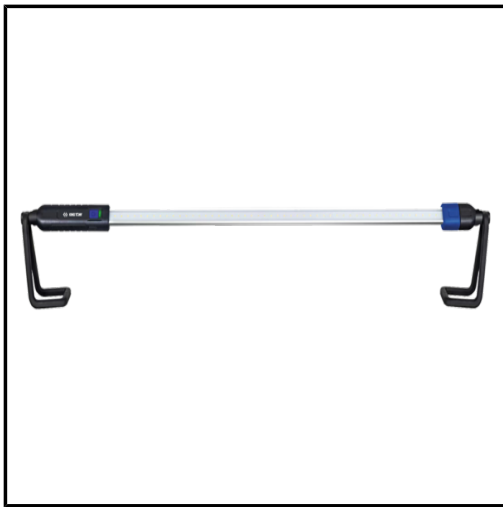

## **KING TONY - Lampara recargable para anclar bajo el capo 2000lm**

Marca: KING TONY  
Referencia: 9TA34AA  
Código propio: KT9TA34AA  
Código TMT:  
EAN 13:  
Precio sin IVA: 150,70€  
Precio por: 1 Pieza

Modos de iluminación: Potencia moderada - 500 lúmenes / 6 horas Potencia media - 1000 lúmenes (lm) / 4 horas Plena potencia - 2000 lúmenes (lm) / 2 horas Materiales: cuerpo de aluminio + poliamida PA Cuerpo extensible de 1170 mm a 1900 mm y giratorio a 360°. Batería Li-ion extraíble y recargable 3.6V 4800 mAh con puerto USB-C Temperatura de color de la luz : 6500 kelvins (luz blanca) 50 LED SMD Accesorios: 1 cargador de alimentación USB 110V - 240V AC/DC, salida: 5V 2A + 1 cable USB-C de 1 metro Tiempo de carga: 4 horas