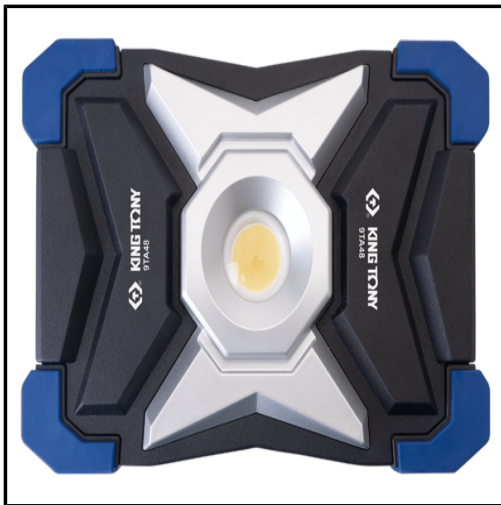

SUTEVA

SUMINISTROS TÉCNICOS DEL VALLÉS

KING TONY - Proyector compacto 30W con batería externa

Marca: KING TONY

Referencia: 9TA48AA

Código propio: KT9TA48AA

Código TMT:

EAN 13:

Precio sin IVA: 141,90€

Precio por: 1 Pieza

CE, RoHS IP65, IK07 5 indicadores LED integrados con 5 modos de iluminación: 100% - 3000 lúmenes (lm) / 3 horas 80% - 2250 lúmenes (lm) / 4 horas 60% - 1500 lúmenes (lm) / 6 horas 40% - 750 lúmenes (lm) / 12 horas 20% - 300 lúmenes (lm) / 25 horas Se cuelga y se coloca fácilmente en el suelo o en las paredes gracias a: - su empuñadura orientable a 180° - el soporte magnético 9TA48P05A (no incluido) - al trípode 87162 (no incluido) Cuerpo de aluminio, soporte y empuñadura de nylon, protección de los bordes de goma Temperatura de color de la luz : 6500 kelvins (luz blanca) Función powerbank: permite cargar todos sus aparatos digitales (vía salida USB-A) Accesorios: 1 cargador de red 5V 2A, 1 cable USB-C Batería Li-ion recargable de 7.4 V, 5200 mAh Tiempo de carga: 4,5 horas