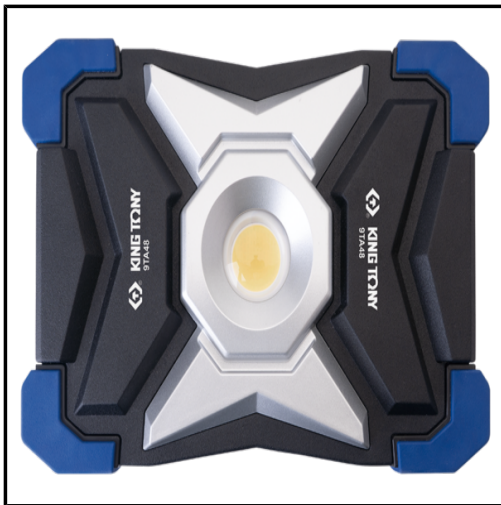

SUTEVA

SUMINISTROS TÉCNICOS DEL VALLÉS

KING TONY - Proyector compacto 30W con batería externa

Marca: KING TONY
Referencia: 9TA48AA
Código propio: KT9TA48AA
Código TMT:
EAN 13:
Precio sin IVA: 141,90€
Precio por: 1 Pieza

CE, RoHS IP65, IK07 5 indicadores LED integrados con 5 modos de iluminación: 100% - 3000 lúmenes (lm) / 3 horas 80% - 2250 lúmenes (lm) / 4 horas 60% - 1500 lúmenes (lm) / 6 horas 40% - 750 lúmenes (lm) / 12 horas 20% - 300 lúmenes (lm) / 25 horas Se cuelga y se coloca fácilmente en el suelo o en las paredes gracias a: - su empuñadura orientable a 180° - el soporte magnético 9TA48P05A (no incluido) - al trípode 87162 (no incluido) Cuerpo de aluminio, soporte y empuñadura de nylon, protección de los bordes de goma Temperatura de color de la luz : 6500 kelvins (luz blanca) Función powerbank: permite cargar todos sus aparatos digitales (vía salida USB-A) Accesorios: 1 cargador de red 5V 2A, 1 cable USB-C Batería Li-ion recargable de 7.4 V, 5200 mAh Tiempo de carga: 4,5 horas