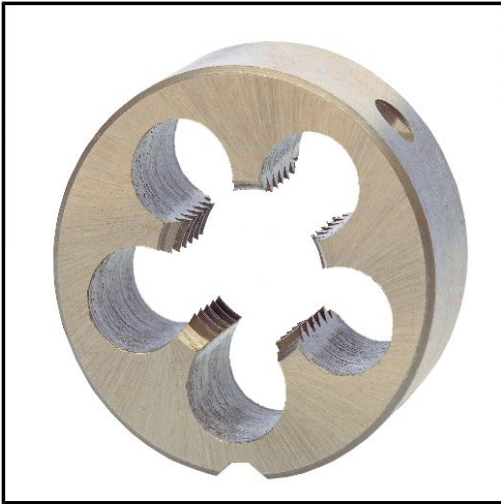

## **RUKO - RUKO-237200Li** **Cojinete red. rosca izq.** **M20 45**

Marca: RUKO

Referencia: 237200Li

Código propio: AGH04972

Código TMT:

EAN 13:

Precio sin IVA: 44,82€

Precio por: 1 Pieza