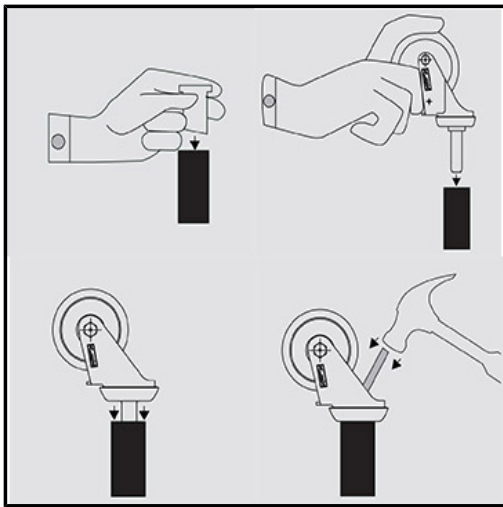

SUTEVA

SUMINISTROS TÉCNICOS DEL VALLÉS

ALEX - CASQUILLO FIXALENE REDONDO 23 (INTERIOR 12)

Marca: ALEX

Referencia: 1-0357

Código propio: ALEX1-0357

Código TMT: 0837000839

EAN 13: 8422202103570