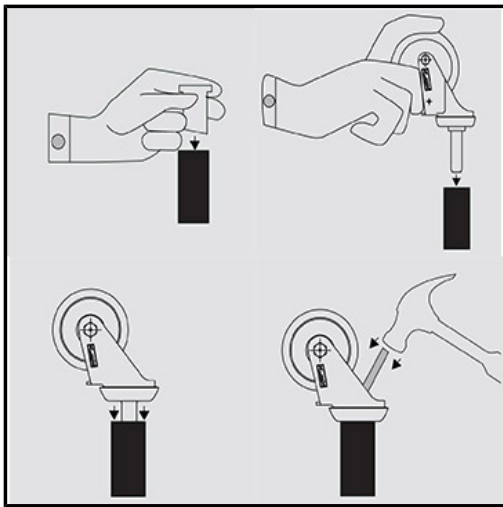

SUTEVA

SUMINISTROS TÉCNICOS DEL VALLÉS

ALEX - CASQUILLO FIXALENE REDONDO 26 (INTERIOR 12)

Marca: ALEX

Referencia: 1-0358

Código propio: ALEX1-0358

Código TMT: 0837000849

EAN 13: 8422202103587