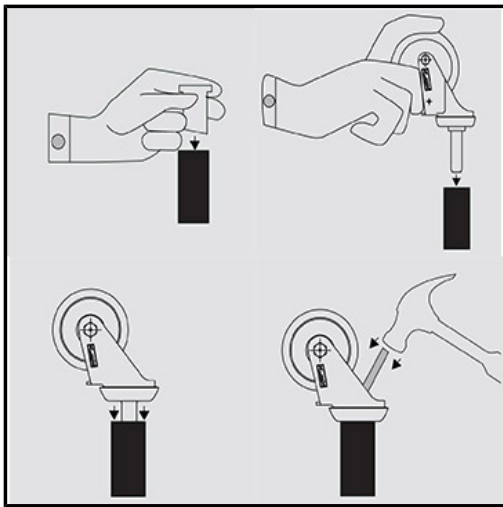

## **ALEX - CASQUILLO FIXALENE REDONDO 12 (INTERIOR 8)**

Marca: ALEX

Referencia: 1-0373

Código propio: ALEX1-0373

Código TMT: 0837000985

EAN 13: 8422202103730

Precio sin IVA: 0,45€

Precio por: 1 Pieza