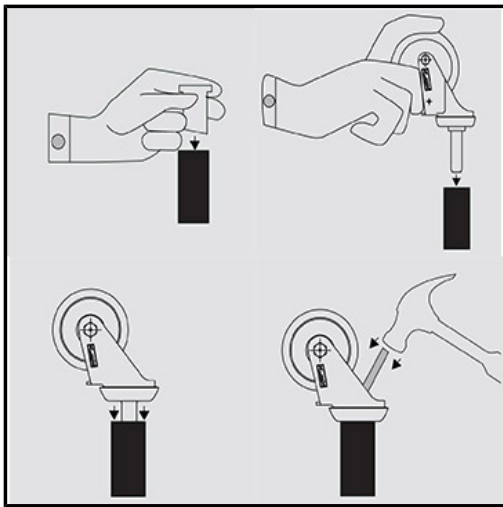

SUTEVA

SUMINISTROS TÉCNICOS DEL VALLÉS

ALEX - CASQUILLO FIXALENE REDONDO 13 (INTERIOR 8)

Marca: ALEX

Referencia: 1-0374

Código propio: ALEX1-0374

Código TMT: 0837000999

EAN 13: 8422202103747