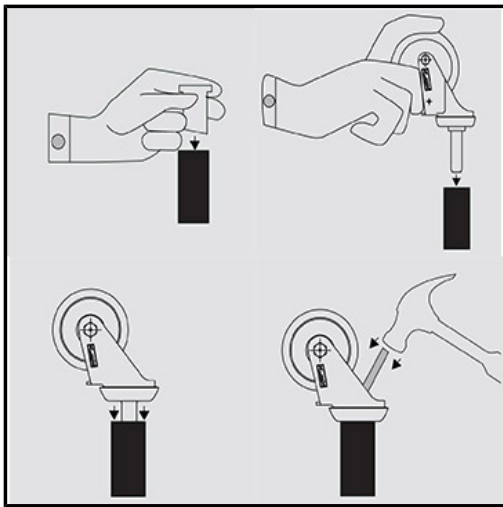

## ALEX - CASQUILLO FIXALENE REDONDO 17 (INTERIOR 8)

Marca: ALEX

Referencia: 1-0377

Código propio: ALEX1-0377

Código TMT: 0837001021

EAN 13: 8422202103778

Precio sin IVA: 0,45€

Precio por: 1 Pieza