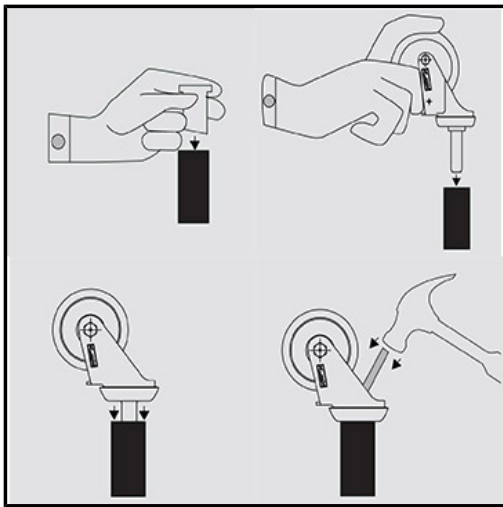

SUTEVA

SUMINISTROS TÉCNICOS DEL VALLÉS

ALEX - CASQUILLO FIXALENE REDONDO 18 (INTERIOR 8)

Marca: ALEX

Referencia: 1-0378

Código propio: ALEX1-0378

Código TMT: 0837001039

EAN 13: 8422202103785