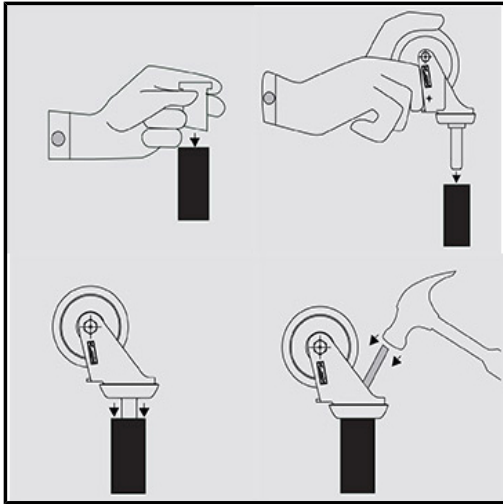

## ALEX - CASQUILLO FIXALENE CUADRADO 17 (INTERIOR 8)

Marca: ALEX

Referencia: 1-0382

Código propio: ALEX1-0382

Código TMT: 0837001071

EAN 13: 8422202103822

Precio sin IVA: 0,49€

Precio por: 1 Pieza