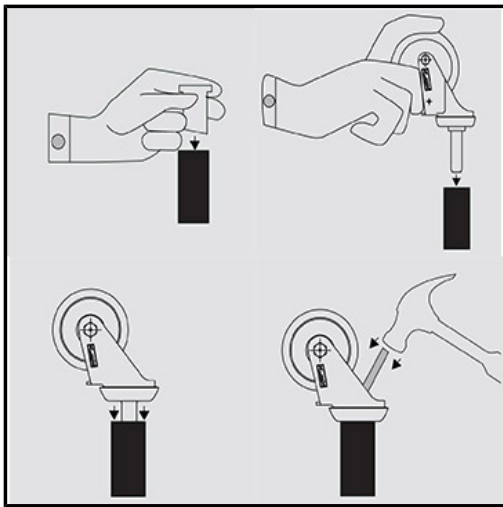

SUTEVA

SUMINISTROS TÉCNICOS DEL VALLÉS

ALEX - CASQUILLO FIXALENE CUADRADO 23 (INTERIOR 8)

Marca: ALEX

Referencia: 1-0384

Código propio: ALEX1-0384

Código TMT: 0837001094

EAN 13: 8422202103846