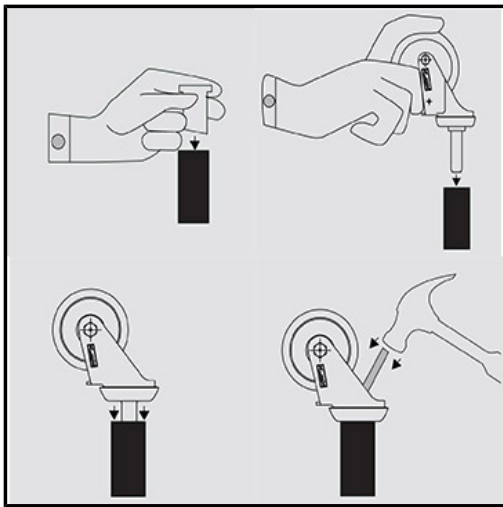

SUTEVA

SUMINISTROS TÉCNICOS DEL VALLÉS

ALEX - CASQUILLO FIXALENE CUADRADO 27 (INTERIOR 8)

Marca: ALEX

Referencia: 1-0385

Código propio: ALEX1-0385

Código TMT: 0837001100

EAN 13: 8422202103853