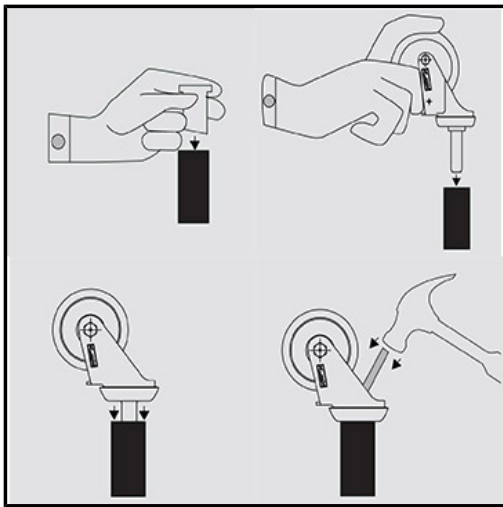

SUTEVA

SUMINISTROS TÉCNICOS DEL VALLÉS

ALEX - CASQUILLO FIXALENE CUADRADO 18 (INTERIOR 8)

Marca: ALEX

Referencia: 1-0401

Código propio: ALEX1-0401

Código TMT: 0837001231

EAN 13: 8422202104010