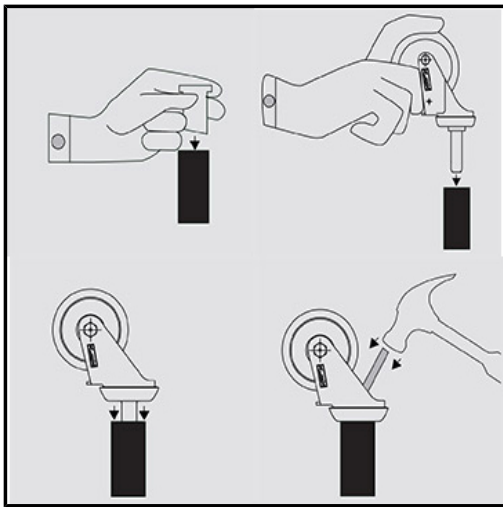

## ALEX - CASQUILLO FIXALENE CUADRADO 14 (INTERIOR 8)

Marca: ALEX

Referencia: 1-0413

Código propio: ALEX1-0413

Código TMT: 0837001353

EAN 13: 8422202104133

Precio sin IVA: 0,57€

Precio por: 1 Pieza