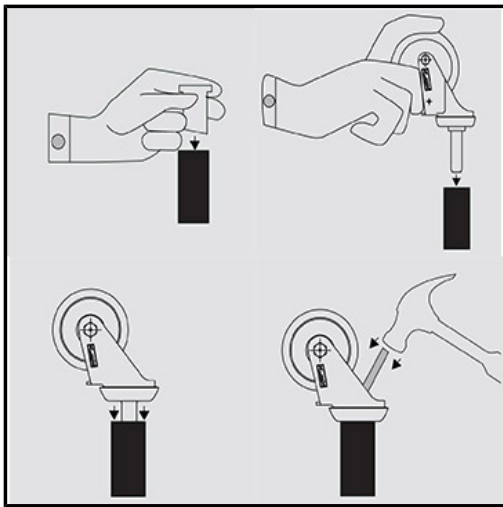

SUTEVA

SUMINISTROS TÉCNICOS DEL VALLÉS

ALEX - CASQUILLO FIXALENE CUADRADO 14 (INTERIOR 8)

Marca: ALEX

Referencia: 1-0413

Código propio: ALEX1-0413

Código TMT: 0837001353

EAN 13: 8422202104133