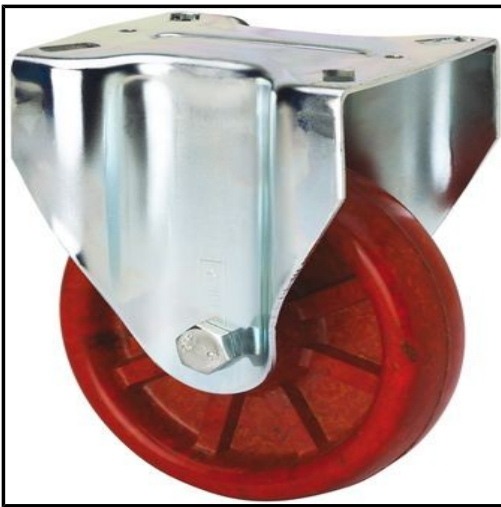

SUTEVA

SUMINISTROS TÉCNICOS DEL VALLÉS

ALEX - RUEDA FIJA INOX.17ZVI100-TD RESINA MARRON EJE LISO

Marca: ALEX

Referencia: 2-1179

Código propio: ALEX2-1179

Código TMT: 0837005729

EAN 13: 8422202211794