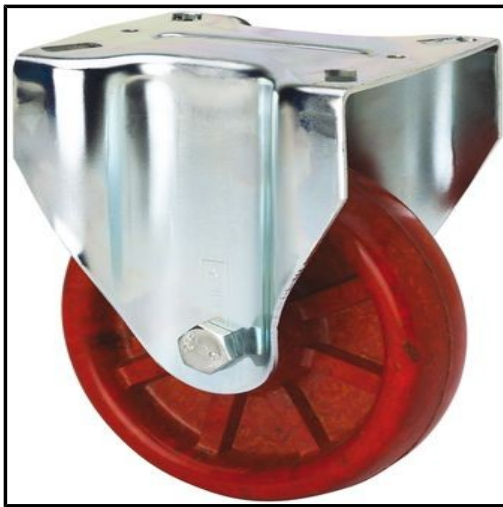

SUTEVA

SUMINISTROS TÉCNICOS DEL VALLÉS

ALEX - RUEDA FIJA INOX.17ZVI100-TD RESINA MARRON EJE LISO

Marca: ALEX

Referencia: 2-1179

Código propio: ALEX2-1179

Código TMT: 0837005729

EAN 13: 8422202211794