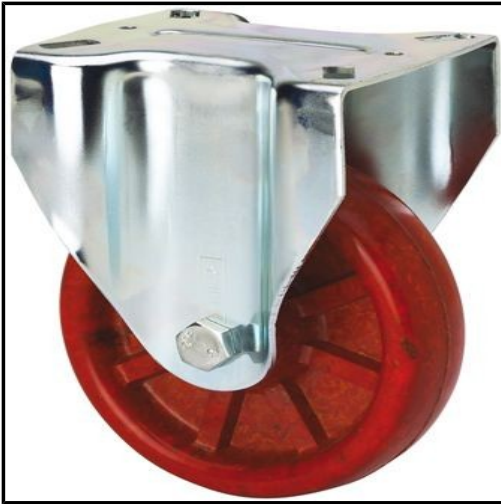

SUTEVA

SUMINISTROS TÉCNICOS DEL VALLÉS

ALEX - RUEDA FIJA INOX.17ZVI150-TD RESINA MARRON EJE LISO

Marca: ALEX

Referencia: 2-1181

Código propio: ALEX2-1181

Código TMT: 0837005744

EAN 13: 8422202211817