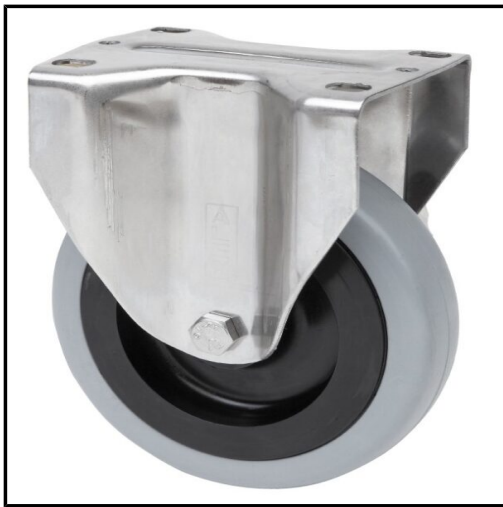

SUTEVA

SUMINISTROS TÉCNICOS DEL VALLÉS

ALEX - RUEDA FIJA INOX.17ZVI100-PGAN POLIAMIX-GOMA GRIS EJE LISO

Marca: ALEX

Referencia: 2-1183

Código propio: ALEX2-1183

Código TMT: 0837005767

EAN 13: 8422202211831