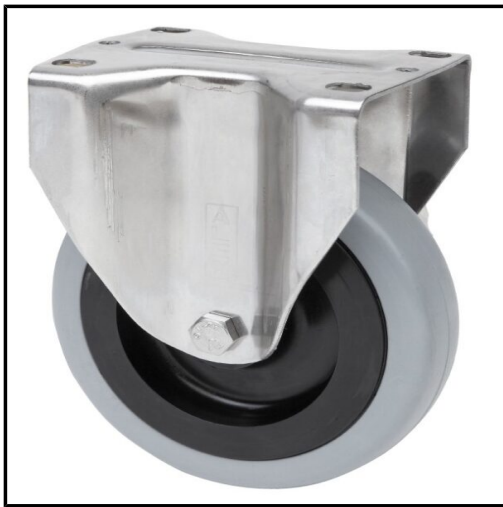

SUTEVA

SUMINISTROS TÉCNICOS DEL VALLÉS

ALEX - RUEDA FIJA INOX.17ZVI125-PGAN POLIAMIX-GOMA GRIS EJE LISO

Marca: ALEX

Referencia: 2-1185

Código propio: ALEX2-1185

Código TMT: 0837005788

EAN 13: 8422202211855