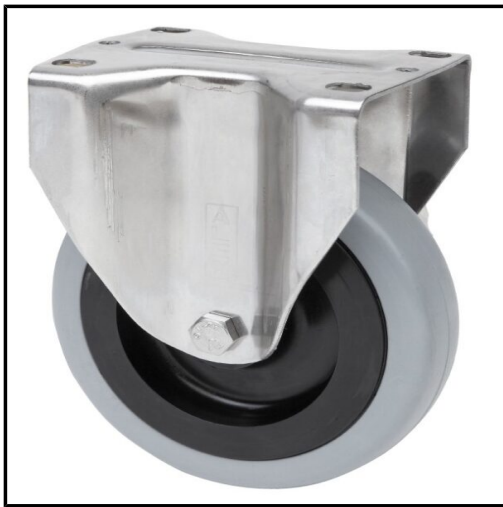

SUTEVA

SUMINISTROS TÉCNICOS DEL VALLÉS

ALEX - RUEDA FIJA INOX.17ZVLI80-PGAN POLIAMIX-GOMA GRIS EJE LISO

Marca: ALEX

Referencia: 2-1320

Código propio: ALEX2-1320

Código TMT: 0837006199

EAN 13: 8422202213200