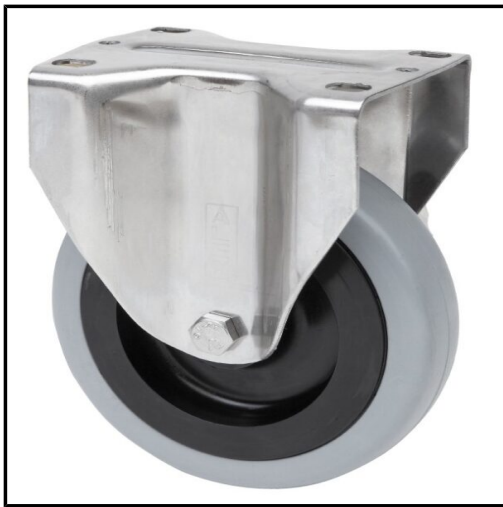

SUMINISTROS TÉCNICOS DEL VALLÉS

**ALEX - RUEDA FIJA
INOX.17ZVLI80-PGAN
POLIAMIX-GOMA GRIS EJE
LISO**

Marca: ALEX

Referencia: 2-1320

Código propio: ALEX2-1320

Código TMT: 0837006199

EAN 13: 8422202213200

Precio sin IVA: 20,45€