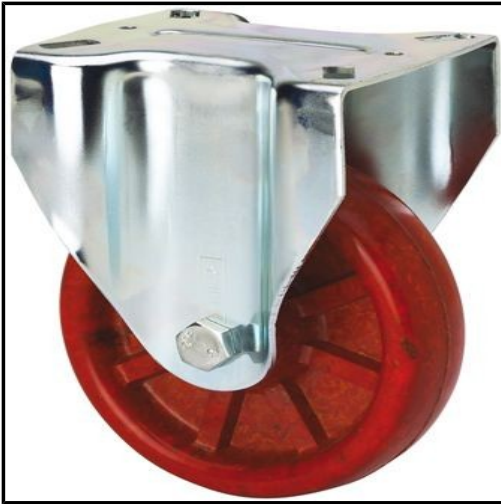

## **ALEX - RUEDA FIJA INOX.17ZVLI80-TD RESINA MARRON EJE LISO**

Marca: ALEX

Referencia: 2-1322

Código propio: ALEX2-1322

Código TMT: 0837006216

EAN 13: 8422202213224

Precio sin IVA: 31,27€

Precio por: 1 Pieza