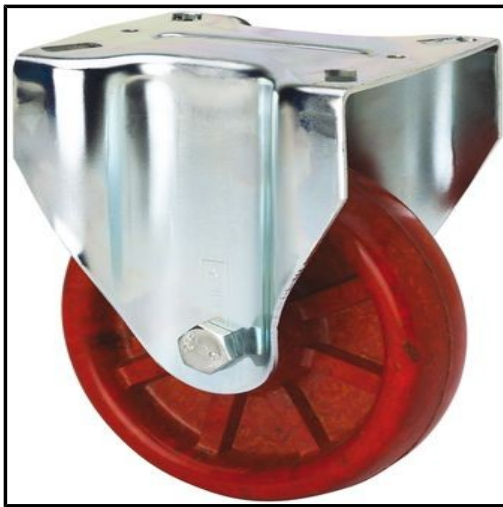

SUMINISTROS TÉCNICOS DEL VALLÉS

**ALEX - RUEDA FIJA
INOX.17ZVLI80-TD RESINA
MARRON EJE LISO**

Marca: ALEX

Referencia: 2-1322

Código propio: ALEX2-1322

Código TMT: 0837006216

EAN 13: 8422202213224

Precio sin IVA: 31,27€