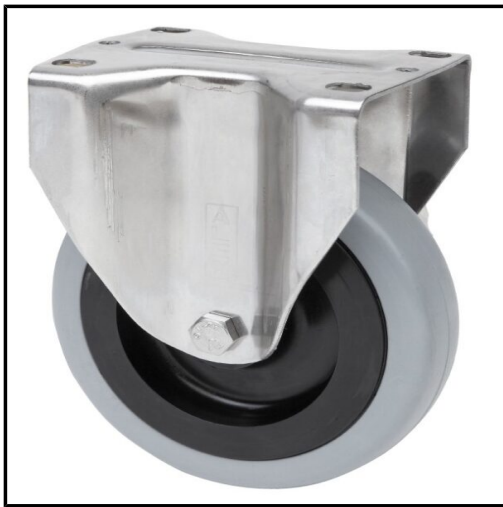

SUTEVA

SUMINISTROS TÉCNICOS DEL VALLÉS

ALEX - RUEDA FIJA INOX.17ZI60-PGIA POLIAMIX-GOMA GRIS EJE LISO

Marca: ALEX

Referencia: 2-1328

Código propio: ALEX2-1328

Código TMT: 0837006275

EAN 13: 8422202213286