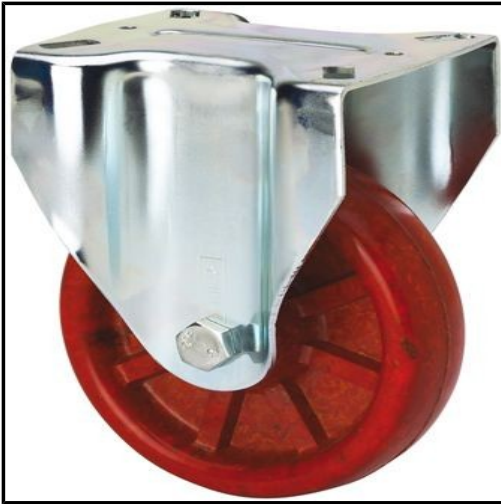

SUTEVA

SUMINISTROS TÉCNICOS DEL VALLÉS

ALEX - RUEDA FIJA INOX.17ZVLI100-TD RESINA MARRON EJE LISO

Marca: ALEX

Referencia: 2-1719

Código propio: ALEX2-1719

Código TMT: 0837008722

EAN 13: 8422202217192