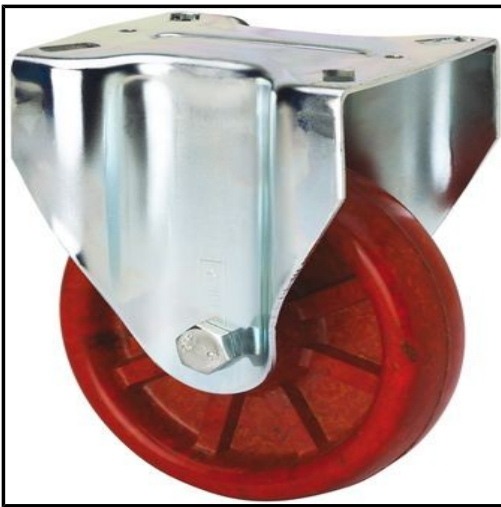

SUTEVA

SUMINISTROS TÉCNICOS DEL VALLÉS

ALEX - RUEDA FIJA INOX.17ZVLI100-TD RESINA MARRON EJE LISO

Marca: ALEX

Referencia: 2-1719

Código propio: ALEX2-1719

Código TMT: 0837008722

EAN 13: 8422202217192