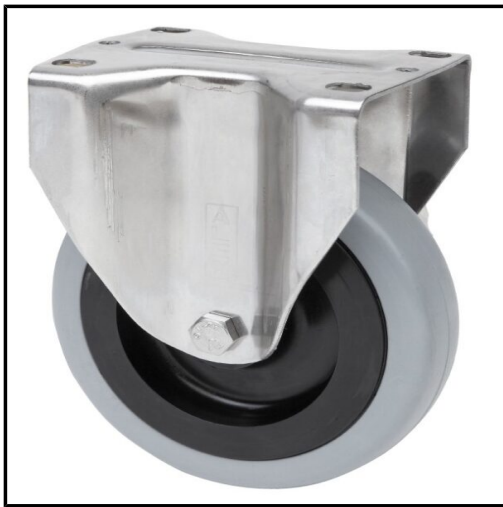

SUTEVA

SUMINISTROS TÉCNICOS DEL VALLÉS

ALEX - RUEDA FIJA INOX.17ZVLI100-PGAN POLIAMIX-GOMA GRIS EJE LISO

Marca: ALEX

Referencia: 2-1725

Código propio: ALEX2-1725

Código TMT: 0837008787

EAN 13: 8422202217253