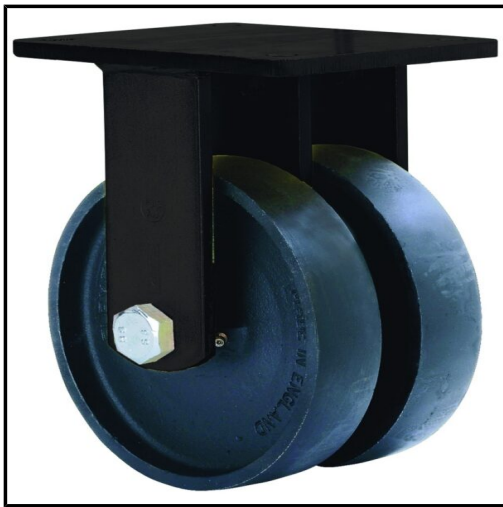

SUTEVA

SUMINISTROS TÉCNICOS DEL VALLÉS

ALEX - RUEDA FIJA 17HLG150-CI HIERRO FUNDIDO(DOUBLE) EJE LISO

Marca: ALEX

Referencia: 2-1888

Código propio: ALEX2-1888

Código TMT: 0837009844

EAN 13: 8422202218885