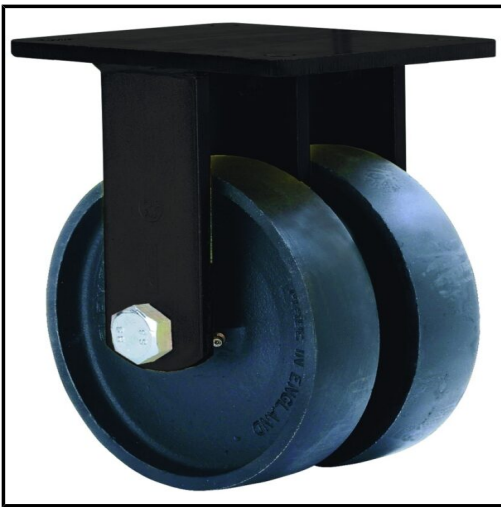

SUTEVA

SUMINISTROS TÉCNICOS DEL VALLÉS

ALEX - RUEDA FIJA 17HLG150-CI HIERRO FUNDIDO(DOUBLE) EJE LISO

Marca: ALEX

Referencia: 2-1888

Código propio: ALEX2-1888

Código TMT: 0837009844

EAN 13: 8422202218885