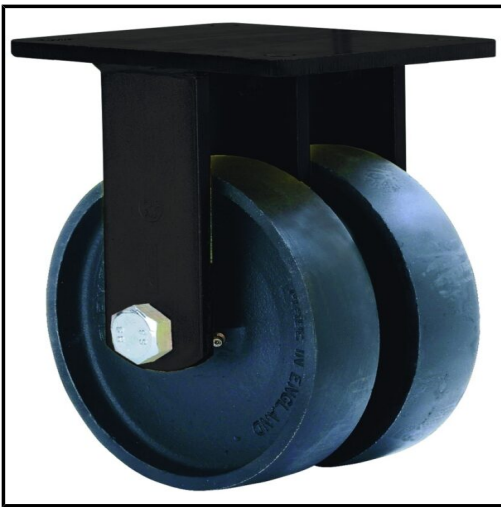

SUTEVA

SUMINISTROS TÉCNICOS DEL VALLÉS

ALEX - RUEDA FIJA 17HLG150-CIB HIERRO FUNDIDO(DOUBLE) EJE BOLAS

Marca: ALEX

Referencia: 2-1889

Código propio: ALEX2-1889

Código TMT: 0837009854

EAN 13: 8422202218892