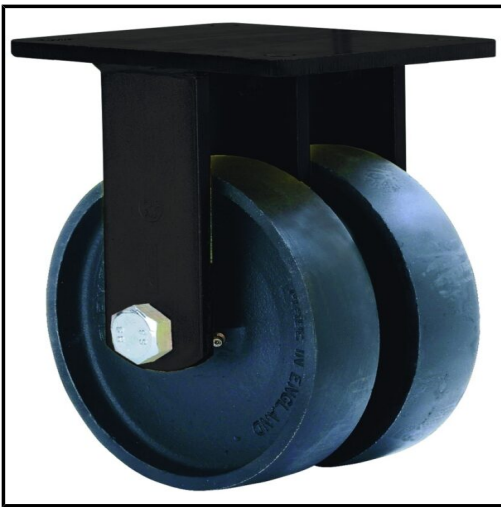

## **ALEX - RUEDA FIJA 17HLG150-CIB HIERRO FUNDIDO(DOUBLE) EJE BOLAS**

Marca: ALEX

Referencia: 2-1889

Código propio: ALEX2-1889

Código TMT: 0837009854

EAN 13: 8422202218892

Precio sin IVA: 226,89€

Precio por: 1 Pieza