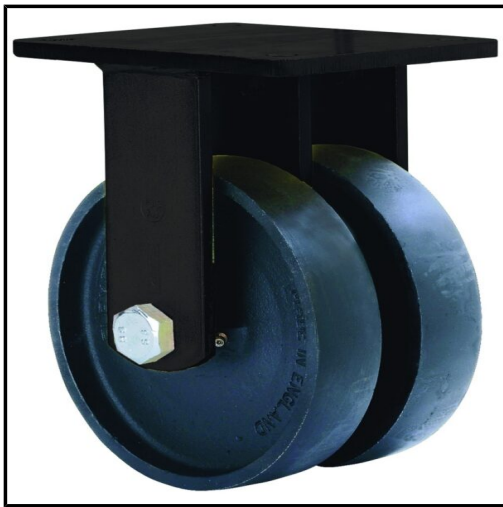

## **ALEX - RUEDA FIJA 17HLG150-CIB HIERRO FUNDIDO(DOUBLE) EJE BOLAS**

Marca: ALEX

Referencia: 2-1889

Código propio: ALEX2-1889

Código TMT: 0837009854

EAN 13: 8422202218892

Precio sin IVA: 226,89€

Precio por: 1 Pieza