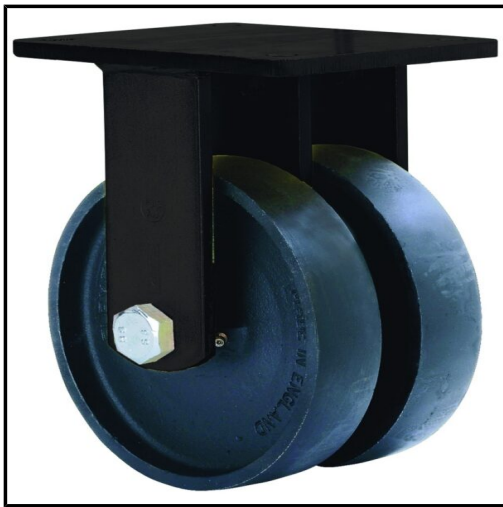

SUTEVA

SUMINISTROS TÉCNICOS DEL VALLÉS

ALEX - RUEDA FIJA 17HLG200-CI HIERRO FUNDIDO(DOUBLE) EJE LISO

Marca: ALEX

Referencia: 2-1890

Código propio: ALEX2-1890

Código TMT: 0837009861

EAN 13: 8422202218908