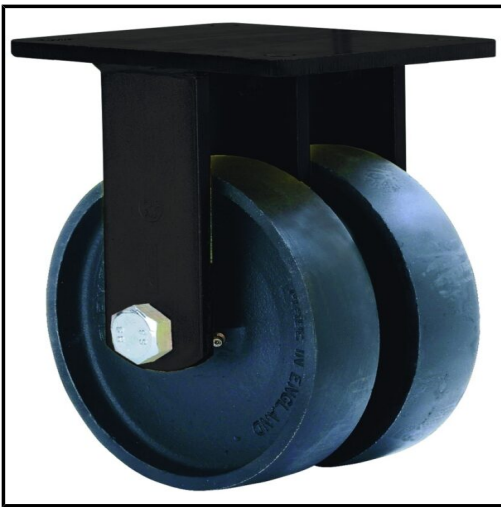

SUTEVA

SUMINISTROS TÉCNICOS DEL VALLÉS

ALEX - RUEDA FIJA 17HLG200-CI HIERRO FUNDIDO(DOUBLE) EJE LISO

Marca: ALEX

Referencia: 2-1890

Código propio: ALEX2-1890

Código TMT: 0837009861

EAN 13: 8422202218908