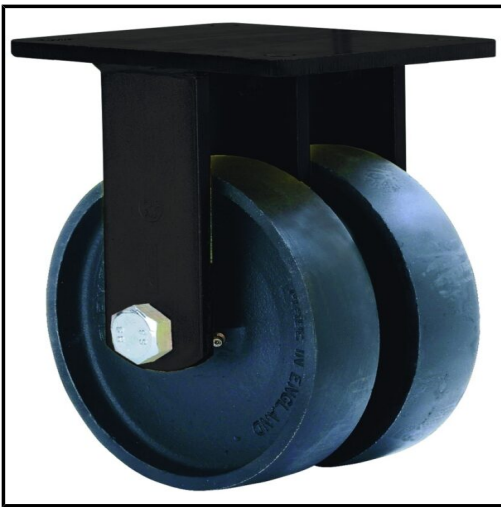

SUTEVA

SUMINISTROS TÉCNICOS DEL VALLÉS

ALEX - RUEDA FIJA 17HLG200-CIB HIERRO FUNDIDO(DOUBLE) EJE BOLAS

Marca: ALEX

Referencia: 2-1891

Código propio: ALEX2-1891

Código TMT: 0837009875

EAN 13: 8422202218915