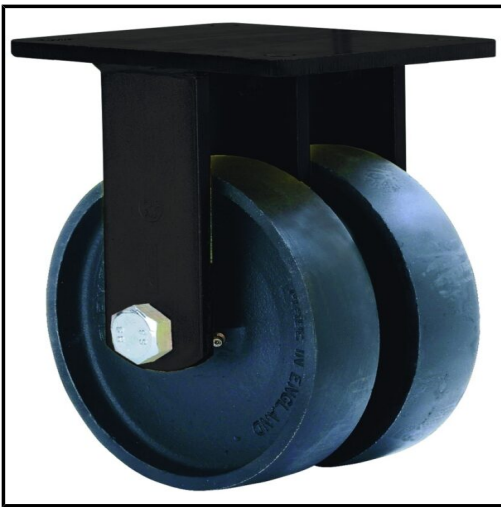

SUTEVA

SUMINISTROS TÉCNICOS DEL VALLÉS

ALEX - RUEDA FIJA 17HLG250-CIB HIERRO FUNDIDO(DOUBLE) EJE BOLAS

Marca: ALEX

Referencia: 2-1892

Código propio: ALEX2-1892

Código TMT: 0837009886

EAN 13: 8422202218922