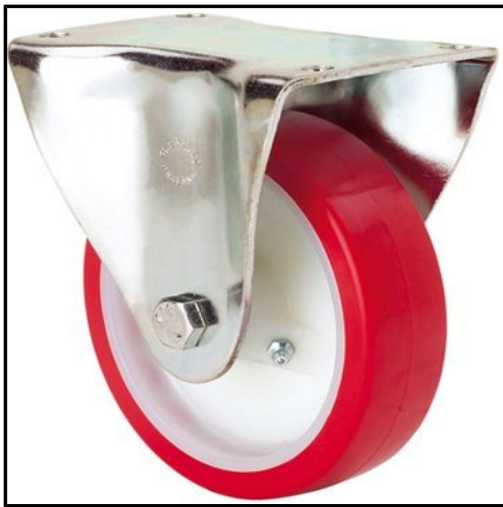

SUTEVA

SUMINISTROS TÉCNICOS DEL VALLÉS

ALEX - RUEDA FIJA 17-61-150-PO NYLON BLANCO-POLIUR.ROJO EJE LISO

Marca: ALEX

Referencia: 4-0268

Código propio: ALEX4-0268

Código TMT: 0837015885

EAN 13: 8422202402680

Precio sin IVA: 81,84€

Precio por: 1 Pieza