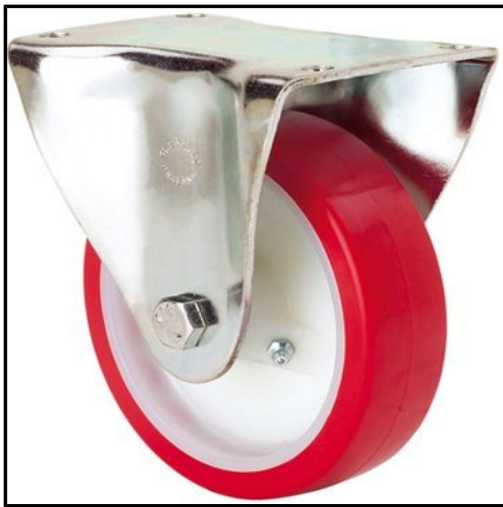

SUTEVA

SUMINISTROS TÉCNICOS DEL VALLÉS

ALEX - RUEDA FIJA 17-61-150-PO NYLON BLANCO-POLIUR.ROJO EJE LISO

Marca: ALEX

Referencia: 4-0268

Código propio: ALEX4-0268

Código TMT: 0837015885

EAN 13: 8422202402680