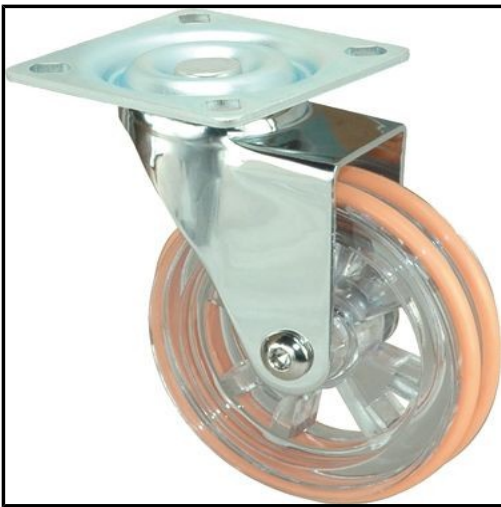

# SUTEVA

SUMINISTROS TÉCNICOS DEL VALLÉS

**ALEX - RUEDA  
GIRATORIA.PLACA  
CROMADA PULIDA 10RD75  
BANDA DOBLE  
POLIUR.NARANJA LISO**

Marca: ALEX

Referencia: 1-0525

Código propio: ALEX1-0525

Código TMT: 0837023005