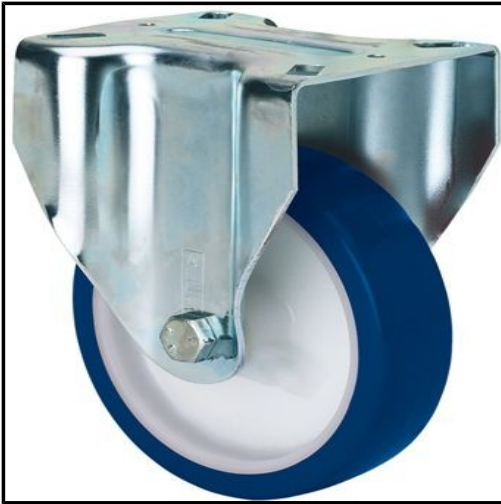

SUTEVA

SUMINISTROS TÉCNICOS DEL VALLÉS

ALEX - RUEDA FIJA 17ZV150-POA POLIAMIX BLANCO-POLIUR.AZUL EJE LISO

Marca: ALEX

Referencia: 2-2842

Código propio: ALEX2-2842

Código TMT: 0837024354

EAN 13: 8422202228426