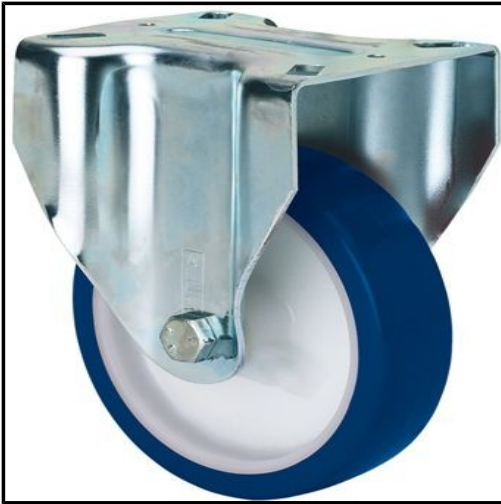

SUTEVA

SUMINISTROS TÉCNICOS DEL VALLÉS

ALEX - RUEDA FIJA 17ZVL80-POAR POLIAMIX BLANCO-POLIUR.AZUL EJE RODILLOS

Marca: ALEX

Referencia: 2-2917

Código propio: ALEX2-2917

Código TMT: 0837025108

EAN 13: 8422202229171