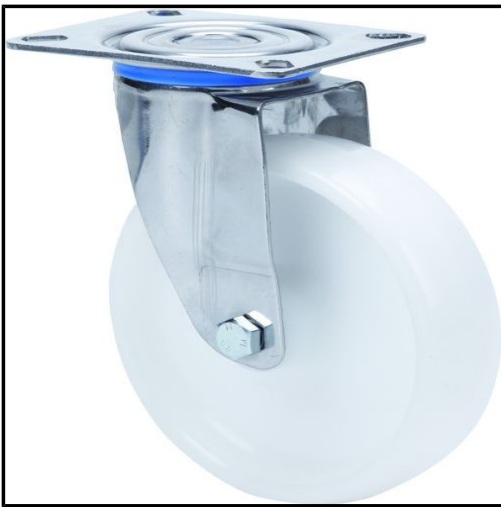

SUTEVA

SUMINISTROS TÉCNICOS DEL VALLÉS

ALEX - RUEDA GIRATORIA.PLACA INOX.10ZLI80-UT POLIAMIX BLANCO EJE LISO

Marca: ALEX

Referencia: 2-3077

Código propio: ALEX2-3077

Código TMT: 0837026082

EAN 13: 8422202230771