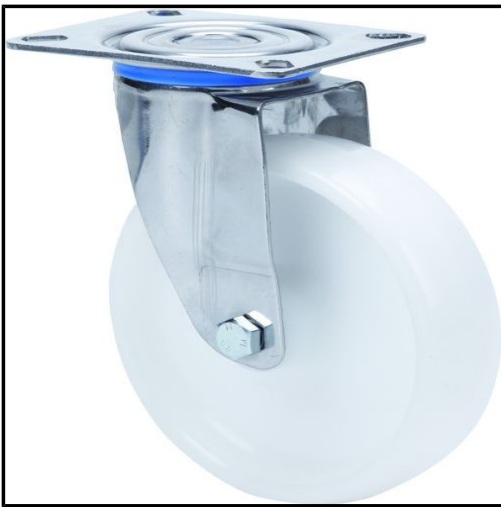

SUTEVA

SUMINISTROS TÉCNICOS DEL VALLÉS

ALEX - RUEDA GIRATORIA.PLACA INOX.10ZLI100-UT POLIAMIX BLANCO EJE LISO

Marca: ALEX

Referencia: 2-3078

Código propio: ALEX2-3078

Código TMT: 0837026099

EAN 13: 8422202230788