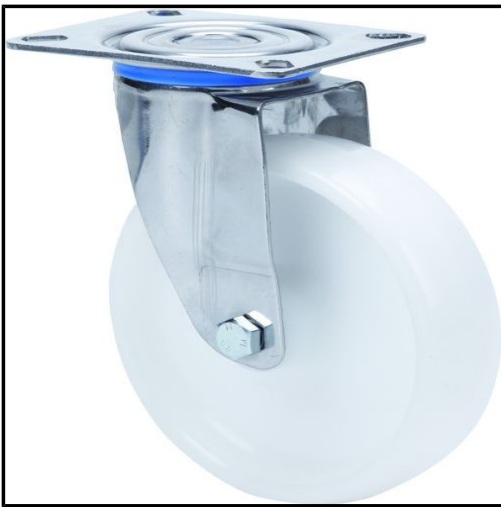

SUTEVA

SUMINISTROS TÉCNICOS DEL VALLÉS

ALEX - RUEDA GIRATORIA.PLACA INOX.10ZLI125-UT POLIAMIX BLANCO EJE LISO

Marca: ALEX

Referencia: 2-3079

Código propio: ALEX2-3079

Código TMT: 0837026105

EAN 13: 8422202230795