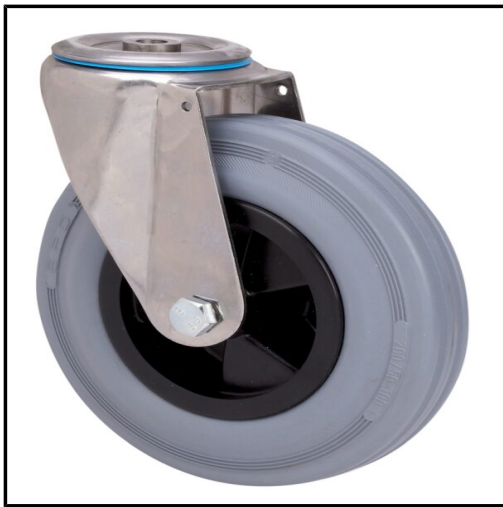

SUTEVA

SUMINISTROS TÉCNICOS DEL VALLÉS

**ALEX - RUEDA
GIRATORIA.AGUJERO M12
INOX.20ZVI160-PSN
POLIAMIX-GOMA GRIS EJE
LISO**

Marca: ALEX

Referencia: 2-3423

Código propio: ALEX2-3423

Código TMT: 0837029298

EAN 13: 8422202234236