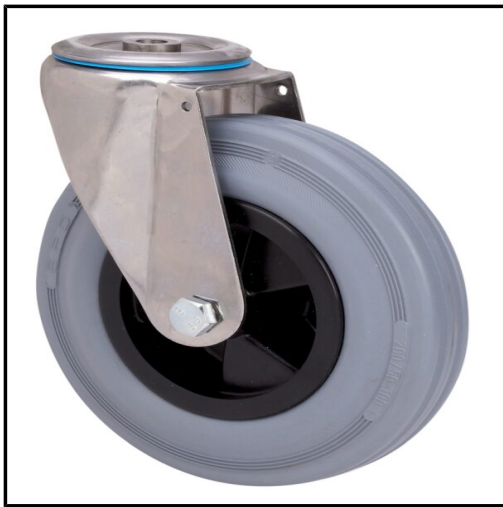

# SUTEVA

SUMINISTROS TÉCNICOS DEL VALLÉS

**ALEX - RUEDA  
GIRATORIA.AGUJERO M12  
INOX.20ZVI200-PSN  
POLIAMIX-GOMA GRIS EJE  
LISO**

Marca: ALEX

Referencia: 2-3424

Código propio: ALEX2-3424

Código TMT: 0837029304