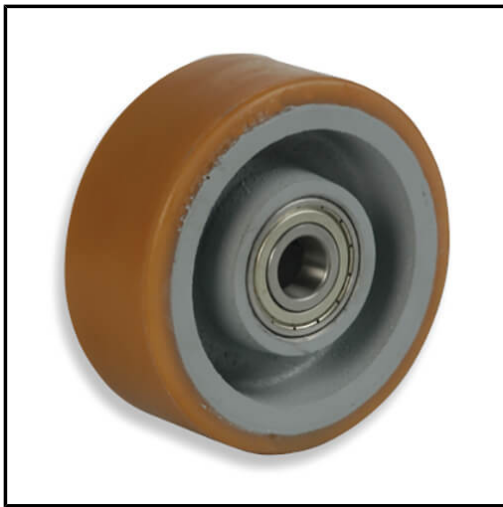

SUTEVA

SUMINISTROS TÉCNICOS DEL VALLÉS

GAYNER - Rueda d.150 Vulkollan eje 25 150 HVB6/25

Marca: GAYNER

Referencia: 17-920

Código propio: GAY17-920

Código TMT: 0866000235

EAN 13: 8425631241974