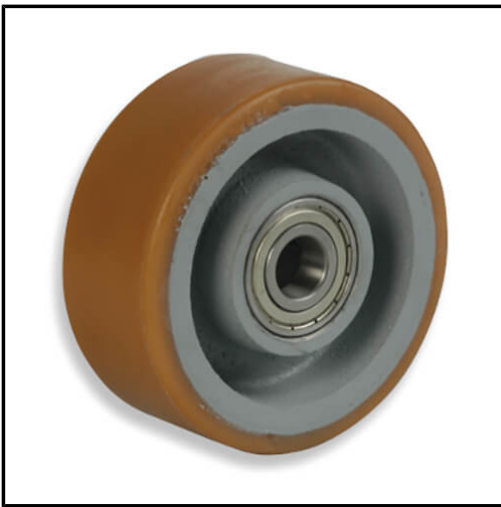

## **GAYNER - Rueda d.250 Vulkollan eje 20 250 HVB6/20**

Marca: GAYNER

Referencia: 17-942

Código propio: GAY17-942

Código TMT: 0866000243

EAN 13: 8425631242148

Precio sin IVA: 313,56€

Precio por: 1 Pieza