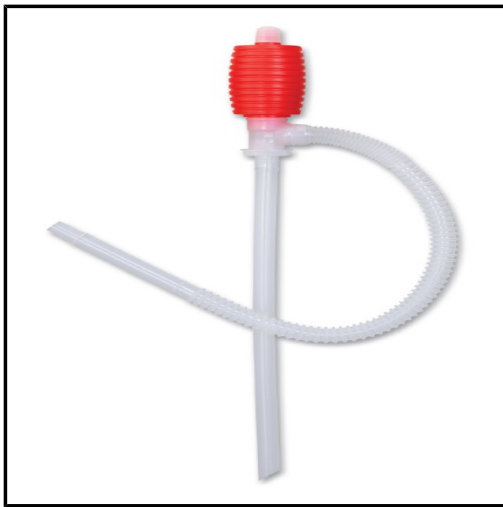

## **FAHERMA - Bomba de sifón accionamiento vert. para bidón hasta 20l - 6 l/m**

Marca: FAHERMA

Referencia: SPH1

Código propio: FAHSPH1

Código TMT:

EAN 13: 8427429140124

Precio sin IVA: 4,58€ 3,89€

Precio por: 1 Unidad de Stock