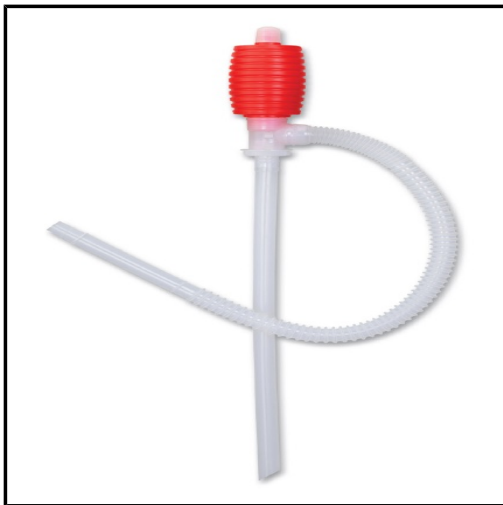

SUTEVA

SUMINISTROS TÉCNICOS DEL VALLÉS

FAHERMA - Bomba de sifón accionamiento vert. para bidón hasta 20l - 6 l/m

Marca: FAHERMA

Referencia: SPH1

Código propio: FAHSPH1

Código TMT:

EAN 13: 8427429140124