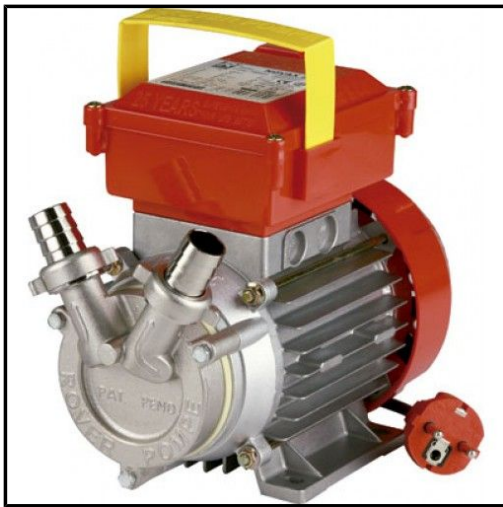

SUTEVA

SUMINISTROS TÉCNICOS DEL VALLÉS

FAHERMA - Bomba trasvase eléctrica en acero inoxidable 220 v r ø 20 1700 l/h

Marca: FAHERMA

Referencia: BF-135

Código propio: FAHBF-135

Código TMT:

EAN 13: 8427429141763