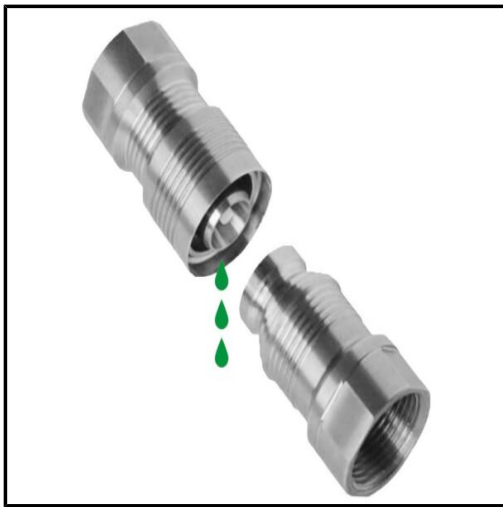

## FAHERMA - Conexión rápida manguera gasóleo rosca hembra 1" - hembra 1

Marca: FAHERMA

Referencia: AR1F

Código propio: FAHAR1F

Código TMT:

EAN 13: 8427429141886

Precio sin IVA: 119,00€ 101,15€

Precio por: 1 Unidad de Stock