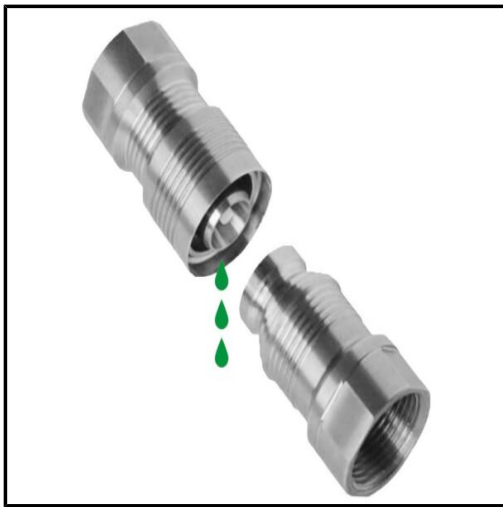

SUTEVA

SUMINISTROS TÉCNICOS DEL VALLÉS

FAHERMA - Conexión rápida manguera gasóleo rosca hembra 1" - hembra 1

Marca: FAHERMA

Referencia: AR1F

Código propio: FAHAR1F

Código TMT:

EAN 13: 8427429141886