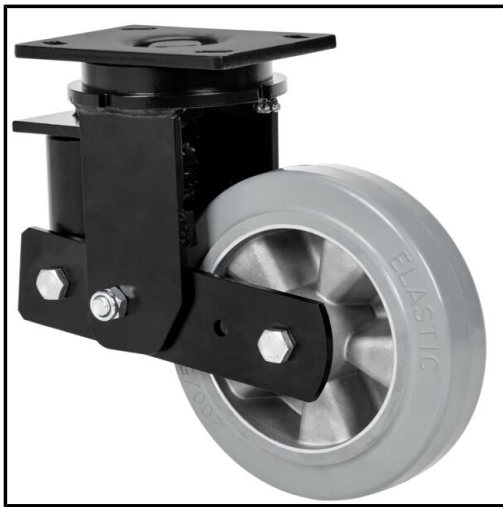

SUTEVA

SUMINISTROS TÉCNICOS DEL VALLÉS

**ALEX - RUEDA
GIRATORIA.PLACA
10HLSB160-DEGB
SUSPENSION GOMA GRIS
ELASTICA EJE BOLAS**

Marca: ALEX

Referencia: 2-4412

Código propio: ALEX2-4412

Código TMT:

EAN 13: 8422202244129

Precio sin IVA: 493,53€

Precio por: 1 Unidad de Stock