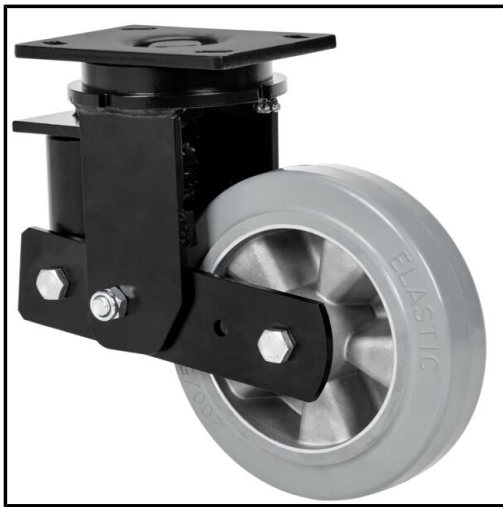

SUTEVA

SUMINISTROS TÉCNICOS DEL VALLÉS

**ALEX - RUEDA
GIRATORIA.PLACA
10HLSB160-DEGB
SUSPENSION GOMA GRIS
ELASTICA EJE BOLAS**

Marca: ALEX

Referencia: 2-4412

Código propio: ALEX2-4412

Código TMT:

EAN 13: 8422202244129