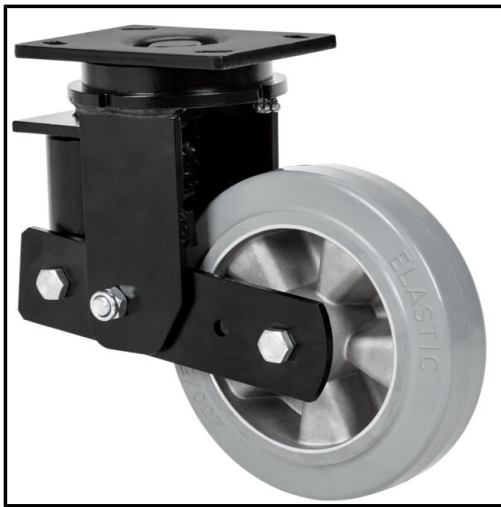

SUTEVA

SUMINISTROS TÉCNICOS DEL VALLÉS

**ALEX - RUEDA
GIRATORIA.PLACA
10HLSB200-DEGB
SUSPENSION GOMA GRIS
ELASTICA EJE BOLAS**

Marca: ALEX

Referencia: 2-4415

Código propio: ALEX2-4415

Código TMT:

EAN 13: 8422202244150