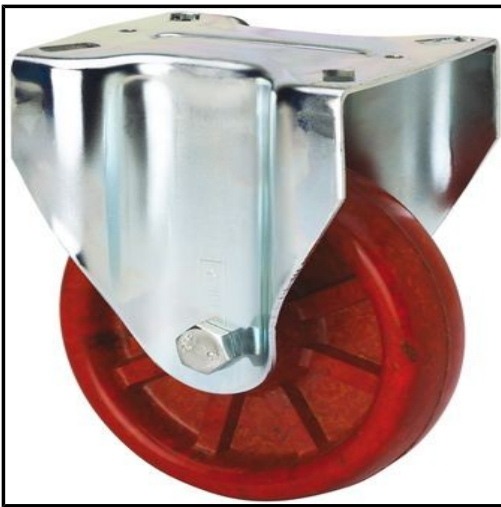

SUTEVA

SUMINISTROS TÉCNICOS DEL VALLÉS

ALEX - RUEDA FIJA INOX.17ZVI200-TD RESINA MARRON EJE LISO

Marca: ALEX

Referencia: 2-4011

Código propio: ALEX2-4011

Código TMT:

EAN 13: 8422202240114