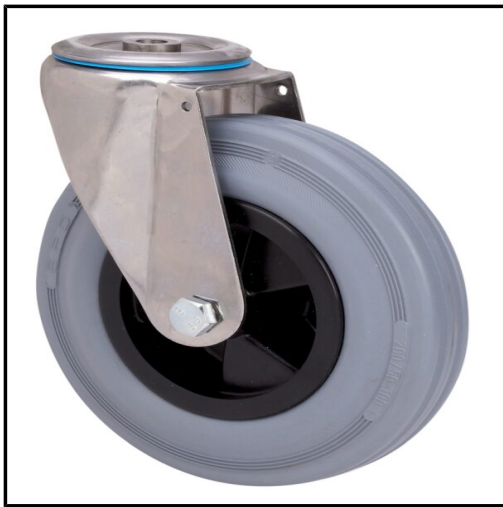

## **ALEX - RUEDA GIRATORIA.AGUJERO M12 INOX.20ZVI160-PSR POLIAMIX-GOMA GRIS EJE RODILLOS**

Marca: ALEX

Referencia: 2-4756

Código propio: ALEX2-4756

Código TMT:

EAN 13: 8422202247564

Precio sin IVA: 101,55€