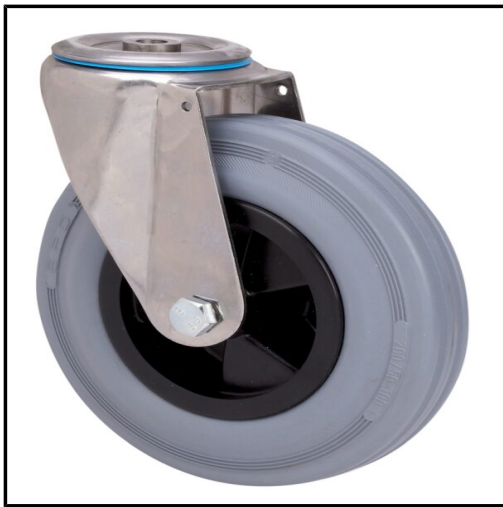

SUTEVA

SUMINISTROS TÉCNICOS DEL VALLÉS

ALEX - RUEDA GIRATORIA.AGUJERO M12 INOX.20ZVI200-PSR POLIAMIX-GOMA GRIS EJE RODILLOS

Marca: ALEX

Referencia: 2-4761

Código propio: ALEX2-4761

Código TMT:

EAN 13: 8422202247618