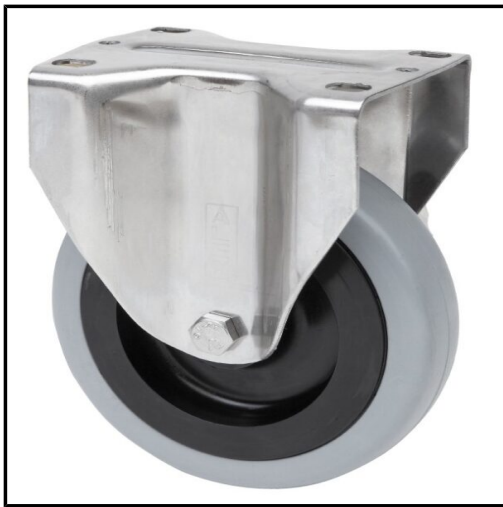

SUTEVA

SUMINISTROS TÉCNICOS DEL VALLÉS

ALEX - RUEDA FIJA INOX.17ZVLI125-PGAN POLIAMIX-GOMA GRIS EJE LISO

Marca: ALEX

Referencia: 2-4929

Código propio: ALEX2-4929

Código TMT:

EAN 13: 8422202249292