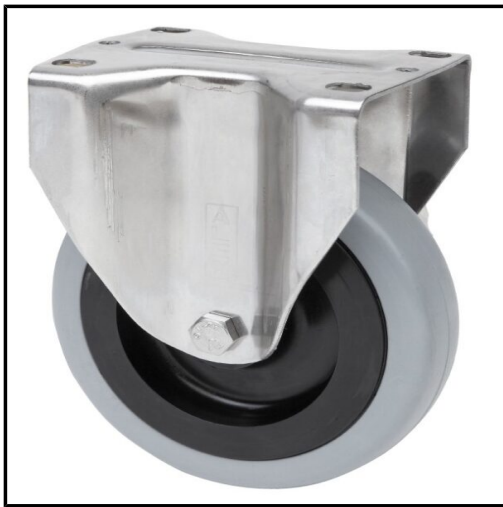

SUTEVA

SUMINISTROS TÉCNICOS DEL VALLÉS

ALEX - RUEDA FIJA INOX.17ZVLI125-PGAN POLIAMIX-GOMA GRIS EJE LISO

Marca: ALEX

Referencia: 2-4929

Código propio: ALEX2-4929

Código TMT:

EAN 13: 8422202249292

Precio sin IVA: 26,76€

Precio por: 1 Unidad de Stock