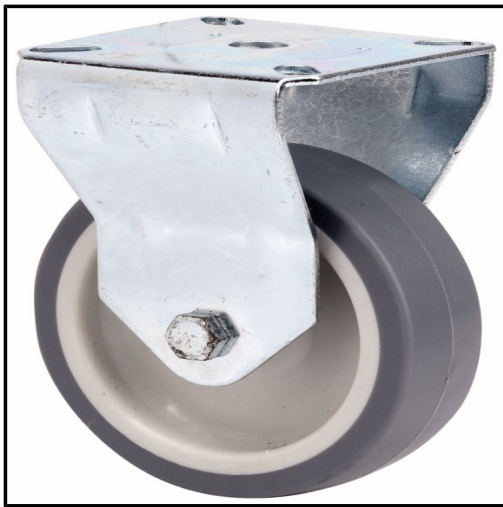

SUTEVA

SUMINISTROS TÉCNICOS DEL VALLÉS

ALEX - RUEDA FIJA 401-050-2 POLIAMIX-GOMA GRIS EJE LISO

Marca: ALEX

Referencia: TW0233

Código propio: ALEXTW0233

Código TMT:

EAN 13: 8422202002330