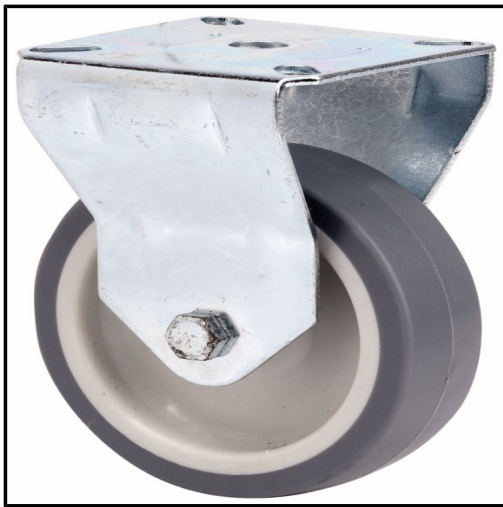

SUTEVA

SUMINISTROS TÉCNICOS DEL VALLÉS

ALEX - RUEDA FIJA 401-060-2 POLIAMIX-GOMA GRIS EJE LISO

Marca: ALEX

Referencia: TW0234

Código propio: ALEXTW0234

Código TMT:

EAN 13: 8422202002347